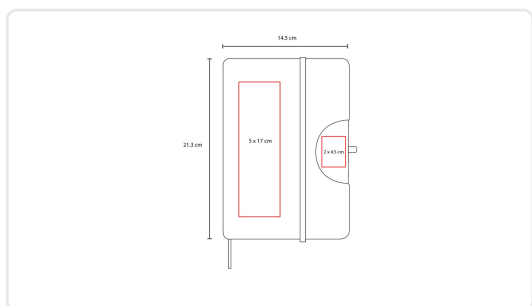

LIBRETA PAULO

Modelo: HL 9080

ESPECIFICACIONES TÉCNICAS

Material	Curpiel (PU) / Bambú
Medida del producto	14.5 x 21.3 cm
Área de impresión	5 x 17 cm Libreta / 2 x 4.5 cm Bambú
Técnica de impresión	Láser / Termograbado
Piezas por caja	50
Peso bruto	15.5 kg
Dimensiones de la caja	41 x 33.5 x 24 cm
Caja individual	No
Bolsa individual	Sí

Área de impresión / Trazo técnico

DESCRIPCIÓN

Libreta con 80 hojas de raya. Cubierta plegable para base de smartphone. Incluye elástico para cerrar, separador de hojas y elástico para bolígrafo.

COLORES DISPONIBLES